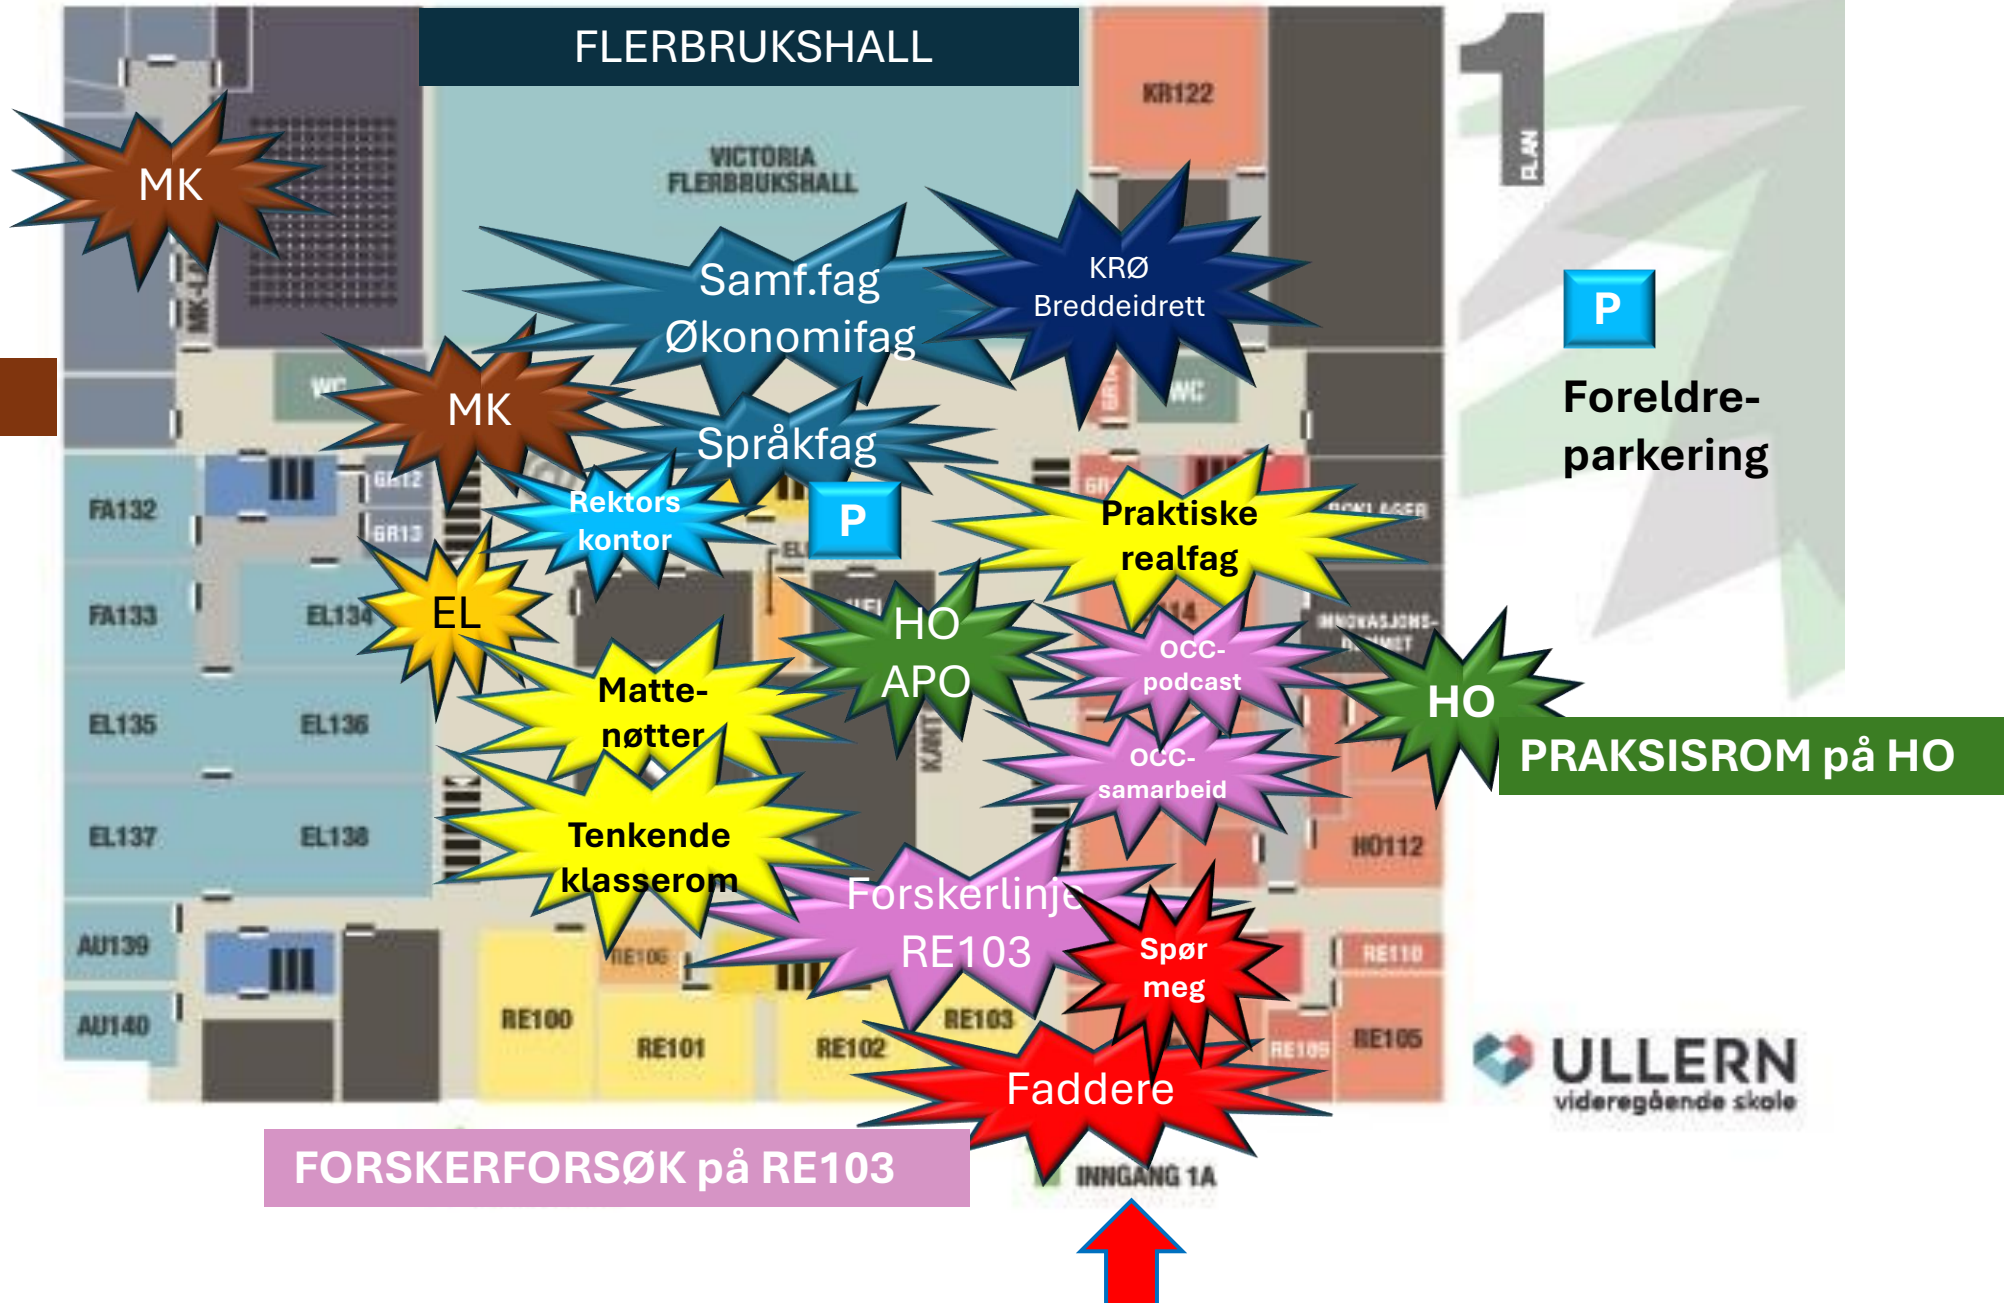

Velkommen til

ÅPEN SKOLE | 2025

27. januar
kl 15–19

Sjekk kart over ÅPEN DAG

Plan 1 Fag-stands

MK-LAND

Plan 1: Torg i og rundt Hjertet Faddere og skolemiljø

Plan 2: Roligere sone